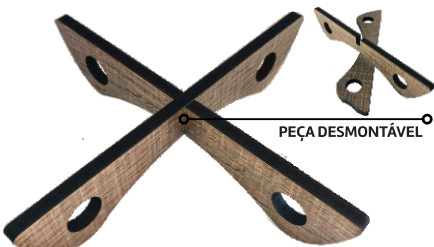

SUPORTE

PANELAS

MDF 6mm | TAMANHO APROX. 17cmX17cm

CAIXA MASTER : 36 UNDS
MULTIPLO DE VENDA : 06
EMBALAGEM INDIVIDUAL : SACO SOLAPA

PRODUZIDO EM MDF
RECORTE A LASER - CORES SORTIDAS

○ SUPR001

○ SUPR002

○ SUPR003