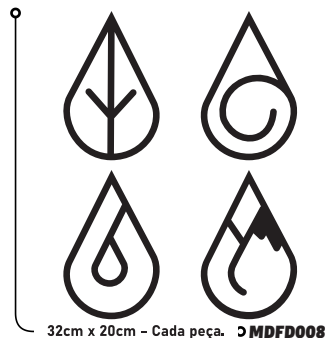

QUADRO MDF

PRETO FOSCO

MDF 6mm | TAMANHO APROX. DIVERSOS

ACESSE NOSSO INSTAGRAM

✉ papertoy@multiplosatacado.com ✉ papertoy@multigrafica.com 📞 69 3322-1010 📞 69 3322-1007

GRUPO MULTIPLOX

MultiGráfica
INDUSTRIA DE SERVIÇOS GRÁFICOS

Multiarte
CRIATIVA

Multiplos
ATACADADO