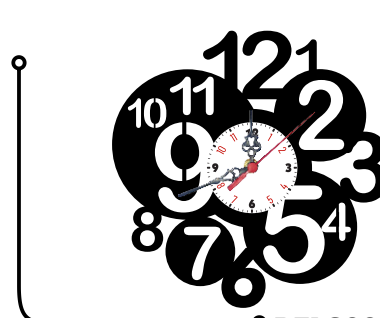

RELÓGIO

MDF | TAMANHO APROX.
6mm | 25cmX25cm

PAREDE

CAIXA MASTER : 10 UND
MULTIPLA DE VENDA : 01
EMBALAGEM INDIVIDUAL : CAIXA PAPELÃO
COM VISOR
CHILINCADO

MDF COM CORTE A LASER, PRETO FOSCO

RELG009