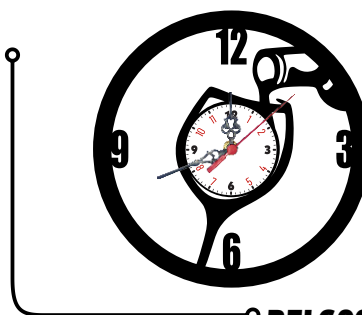

RELÓGIO

MDF | TAMANHO APROX.
6mm | 25cmX25cm

PAREDE

CAIXA MASTER : 10 UND
MULTIPLA DE VENDA : 01
EMBALAGEM INDIVIDUAL : CAIXA PAPELÃO
COM VISOR
CHILINCADO

MDF COM CORTE A LASER, PRETO FOSCO

RELG001

RELG002

RELG003