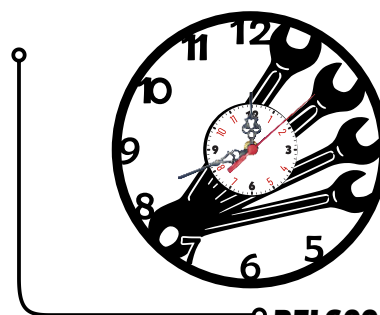

RELÓGIO

MDF | TAMANHO APROX.
6mm | 25cmX25cm

PAREDE

CAIXA MASTER : 10 UND
MULTIPLA DE VENDA : 01
EMBALAGEM INDIVIDUAL : CAIXA PAPELÃO
COM VISOR
CHILINCADO

MDF COM CORTE A LASER, PRETO FOSCO

RELG001

RELG002

RELG003