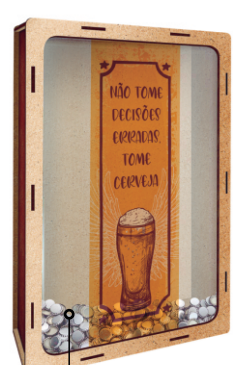

CFR024

CFR028