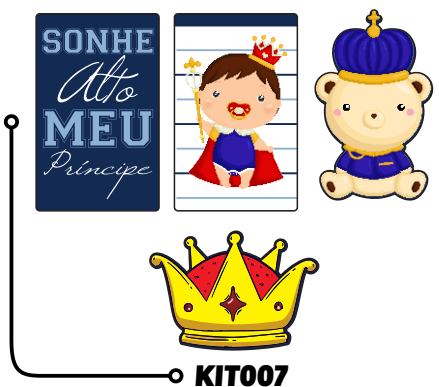

KIT QUADROS

MDF | TAMANHO APROX.
3mm | 35cmX56cm

DECORAÇÃO

CAIXA MASTER : 06 UND
MULTIPLA DE VENDA : 01
EMBALAGEM INDIVIDUAL : BASE PAPELÃO CHILINCADO

*PRODUZIDO EM MDF
APLICAÇÃO DE VINIL COM IMPRESSÃO DIGITAL.

KIT001

KIT002

KIT003

KIT004

KIT005

KIT006

KIT007

KIT008

KIT009

* O TAMANHO PODE VARIAR DE ACORDO COM O LAYOUT USADO NA PLACA, E NA ORIENTAÇÃO QUE FOI PRODUZIDA.

KIT QUADROS

MDF 3mm | TAMANHO APROX. 35cmX56cm

DECORAÇÃO

*PRODUZIDO EM MDF
APLICAÇÃO DE VINIL COM IMPRESSÃO DIGITAL.