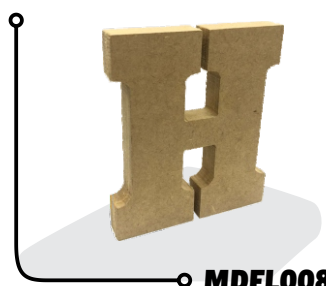

LETRAS ALFABETO

MDF | TAMANHO APROX.*
15mm | 12cm Altura

* O TAMANHO PODE VARIAR DE ACORDO COM A FORMA.

CAIXA MASTER : 24-UNDS
MULTIPLA DE VENDA : 01
EMBALAGEM INDIVIDUAL : CHILINCADO

MDFL017

MDFL018

MDFL019