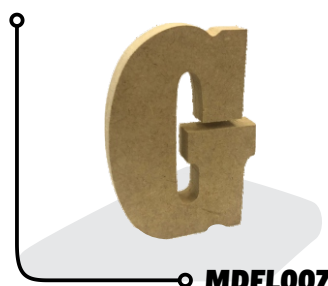

LETRAS ALFABETO

MDF | TAMANHO APROX.*
15mm | 12cm Altura

* O TAMANHO PODE VARIAR DE ACORDO COM A FORMA.

CAIXA MASTER : 24-UNDS
MULTIPLA DE VENDA : 01
EMBALAGEM INDIVIDUAL : CHILINCADO

MDFL017

MDFL018

MDFL019