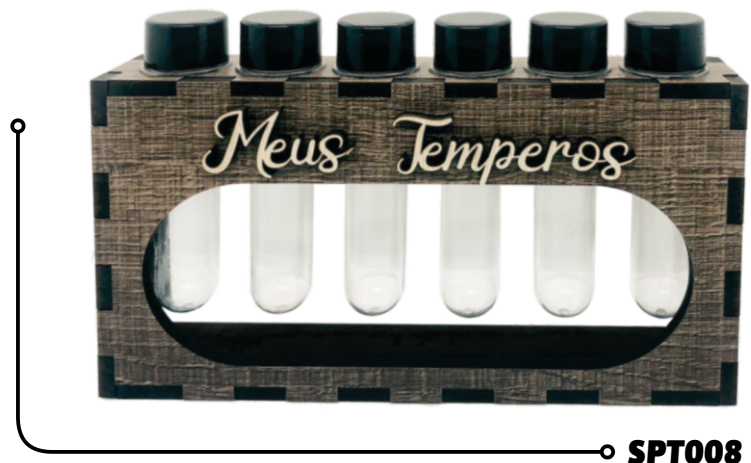

PORTA TEMPEROS

MDF
6mm

TAMANHO APROX.
DIVERSOS

MESA E PAREDE

CAIXA MASTER :
MULTIPLA DE VENDA : 01
EMBALAGEM INDIVIDUAL : CHILINCADO

RECORTE A LASER - CORES MDF SORTIDAS

SPT001

SPT002

SPT003

SPT004

SPT005

SPT006

SPT007

SPT008