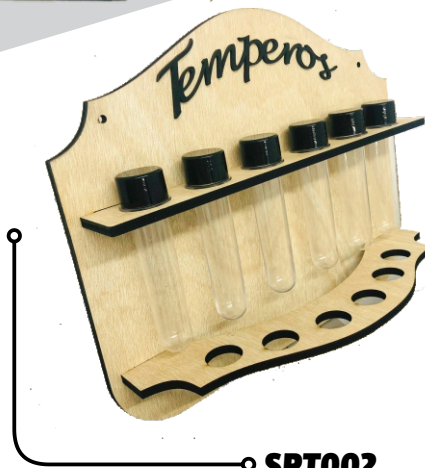

PORTA TEMPEROS

MDF
6mm

TAMANHO APROX.
DIVERSOS

MESA E PAREDE

CAIXA MASTER :
MULTIPLA DE VENDA : 01
EMBALAGEM INDIVIDUAL : CHILINCADO

RECORTE A LASER - CORES MDF SORTIDAS

SPT001

SPT002