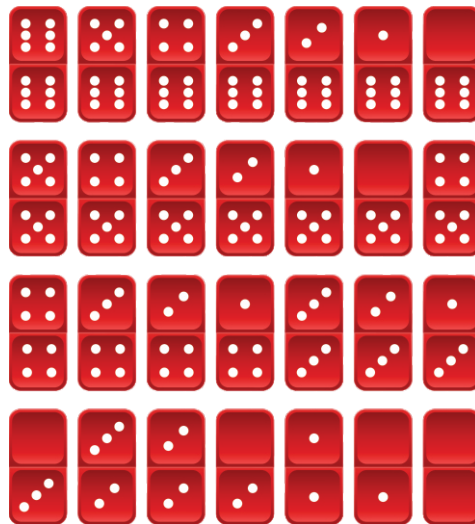

# Jogos de Tabuleiro

MDF | TAMANHO APROX.  
3mm | 30cmX30cm

MEDIDA CAIXA INDIVIDUAL | CAIXA MASTER  
22 x 17 x 4,5 cm | 6 UND

MULTIPLICANDO A  
**DIVERSÃO**  
E O APRENDIZADO  
linha de brinquedos!

3 JOGOS  
NA CAIXA

PEÇAS EM  
MDF

JGCM001

PEÇAS EM  
MDF

JGCM002

SOLAPA

JGCM003

SOLAPA

JGCM004

SOLAPA

JGCM005

TABULEIRO E  
PEÇAS EM  
**MDF**

PEÇAS  
**6MM**

○ JGC006

MEDIDA CAIXA INDIVIDUAL | CAIXA MASTER  
22 x 17 x 4,5 cm | 6 UND

○ JGC007

MEDIDA CAIXA INDIVIDUAL | CAIXA MASTER  
22 x 17 x 4,5 cm | 6 UND