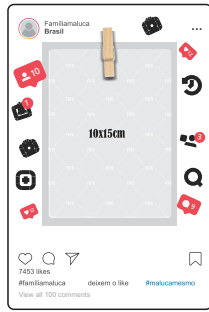

PORTA RETRATO

MDF | TAMANHO APROX.
6mm | 25cmX17cm

FORMAS

CAIXA MASTER : 12 UNDS
MULTIPLA DE VENDA : 01
EMBALAGEM INDIVIDUAL : CX. PAPEL CARTÃO

MDF COM CORTE A LASER E IMPRESSÃO OFF-SET.

○ PTRT001

○ PTRT002

○ PTRT011

○ PTRT012

* O TAMANHO PODE VARIAR DE ACORDO COM O LAYOUT USADO NA PLACA, E NA ORIENTAÇÃO QUE FOI PRODUZIDA.

• **PTRT013**

• **PTRT014**

• **PTRT015**

• **PTRT016**

• **PTRT017**

• **PTRT026**

• **PTRT027**

• **PTRT028**

• **PTRT029**

• **PTRT030**

* O TAMANHO PODE VARIAR DE ACORDO COM O LAYOUT USADO NA PLACA, E NA ORIENTAÇÃO QUE FOI PRODUZIDA.

PORTA RETRATO

MDF | TAMANHO APROX. **FORMAS**
6mm | 25cm x 17cm