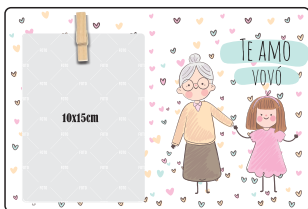

○ PTRT011

○ PTRT012

* O TAMANHO PODE VARIAR DE ACORDO COM O LAYOUT USADO NA PLACA, E NA ORIENTAÇÃO QUE FOI PRODUZIDA.

• **PTRT013**

• **PTRT014**

• **PTRT015**

• **PTRT016**

• **PTRT017**

• **PTRT018**

• **PTRT019**

• **PTRT020**

• **PTRT021**

• **PTRT022**

• **PTRT023**

• **PTRT024**

• **PTRT025**

• **PTRT026**

• **PTRT027**

• **PTRT028**

• **PTRT029**

• **PTRT030**

* O TAMANHO PODE VARIAR DE ACORDO COM O LAYOUT USADO NA PLACA, E NA ORIENTAÇÃO QUE FOI PRODUZIDA.

PORTA RETRATO

MDF | TAMANHO APROX. **FORMAS**
6mm | 25cm x 17cm