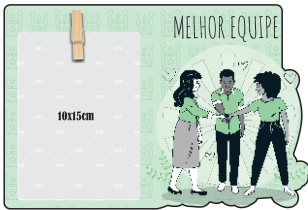

○ PTRT011

○ PTRT012

* O TAMANHO PODE VARIAR DE ACORDO COM O LAYOUT USADO NA PLACA, E NA ORIENTAÇÃO QUE FOI PRODUZIDA.

• **PTRT013**

• **PTRT014**

• **PTRT015**

• **PTRT016**

• **PTRT017**

• **PTRT018**

• **PTRT019**

• **PTRT020**

• **PTRT021**

• **PTRT022**

• **PTRT023**

• **PTRT024**

• **PTRT025**

• **PTRT026**

• **PTRT027**

• **PTRT028**

• **PTRT029**

• **PTRT030**

* O TAMANHO PODE VARIAR DE ACORDO COM O LAYOUT USADO NA PLACA, E NA ORIENTAÇÃO QUE FOI PRODUZIDA.

PORTA RETRATO

MDF | TAMANHO APROX. **FORMAS**
6mm | 25cm x 17cm