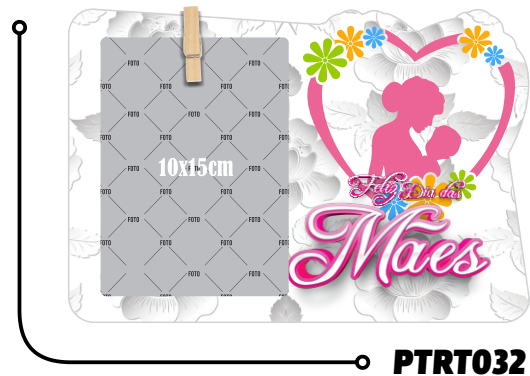

PORTA RETRATO

MDF | TAMANHO APROX. **FORMAS**
6mm | 25cm x 17cm

Dia das Mães

PRODUZIDO EM MDF E ACRÍLICO, COM APLICAÇÃO DE VINIL TRANSPARENTE E IMPRESSÃO DIGITAL

CAIXA MASTER : 12 UNDS
MULTIPLA DE VENDA : 01
EMBALAGEM INDIVIDUAL : CX. PAPEL CARTÃO

PRODUZIDO EM MDF
APLICAÇÃO DE VINIL COM IMPRESSÃO DIGITAL

PTRT032