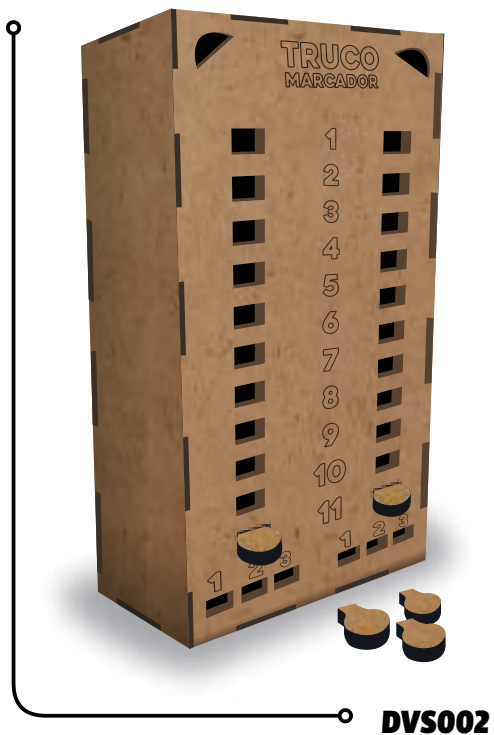

# MARCADOR TRUCO

MDF | TAMANHO APROX.  
6mm | 20cmX12cm

CAIXA MASTER : 24 UND  
MULTIPLA DE VENDA : 01  
EMBALAGEM INDIVIDUAL : CHILINCADO

APLIQUE DE VINIL E IMPRESSÃO DIGITAL