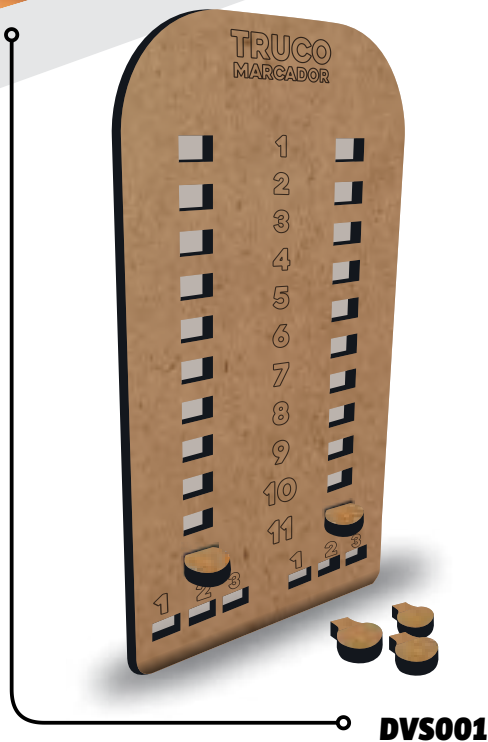

# MARCADOR TRUCO

MDF | TAMANHO APROX.  
6mm | 20cmX12cm

CAIXA MASTER : 24 UND  
MULTIPLA DE VENDA : 01  
EMBALAGEM INDIVIDUAL : CHILINCADO

APLIQUE DE VINIL E IMPRESSÃO DIGITAL