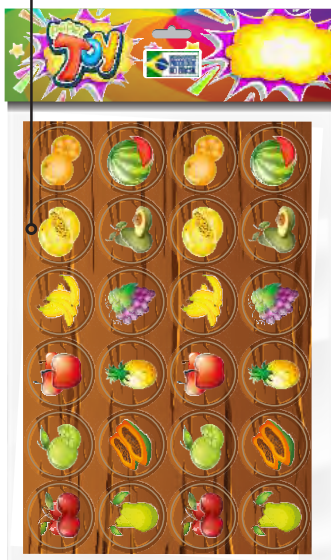

Jogos Sol

ACARTONADO | TAMANHO APROX.
30cmX20cm

PACOTE | 12 UND

MULTIPLICANDO A
DIVERSÃO
E O APRENDIZADO!
linha de brinquedos!

°JM001

°JM002

°JM003

°JM004

°JM007

°JM008

°JM009

°JM010

Jogos Sol

Quebra Cabeça

ACARTONADO | TAMANHO APROX.
30cmX20cm

PACOTE | 12 UND