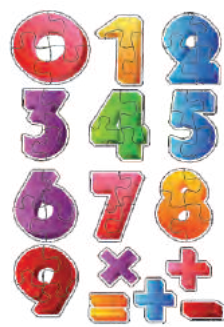

MULTIPLICANDO A
DIVERSÃO
 E O APRENDIZADO
 com nossa linha de brinquedos!

24
PEÇAS

Quebra Cabeça Formas

MDF |
 3mm

MEDIDA CAIXA INDIVIDUAL | CAIXA MASTER
 22 x 17 x 4,5 cm | 6 UND

24
PEÇAS

QCF001

24
PEÇAS

QCF002

24
PEÇAS

QCF003

24
PEÇAS

QCF004

44
PEÇAS

CADA CAIXA CONTÉM
 NÚMEROS DO 0 AO 9

QCF005

24

CADA CAIXA CONTÉM
 6 MODELOS

QCF006

MEDIDA CAIXA INDIVIDUAL | CAIXA MASTER
22 x 17 x 4,5 cm | 6 UND

24
PEÇAS

CADA CAIXA CONTÉM
6 MODELOS

QCF008

21
PEÇAS