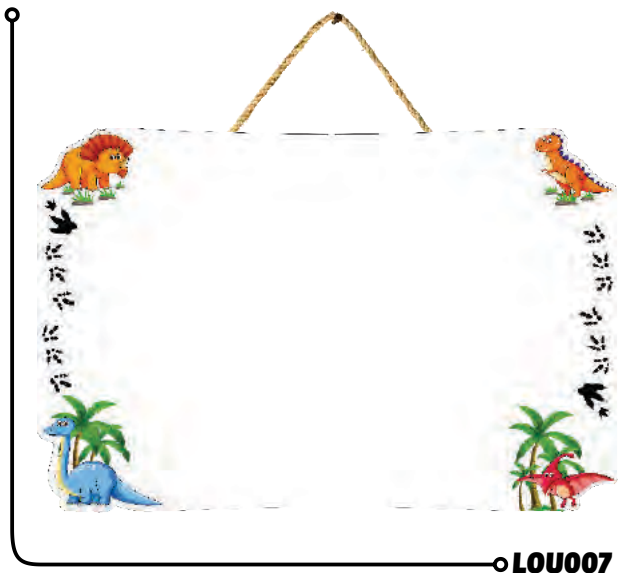

LOU007

LOU008

LOU009

LOU010

LOU011

LOU012