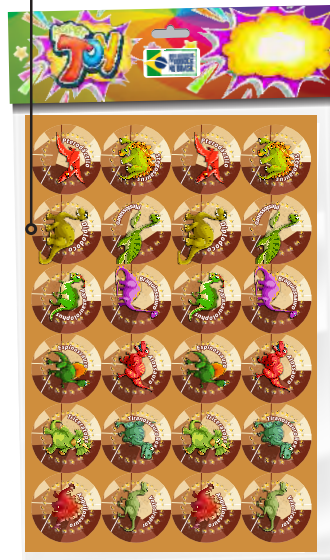

Jogos Sol

ACARTONADO | TAMANHO APROX.
30cmX20cm

PACOTE | 12 UND

MULTIPLICANDO A
DIVERSÃO
E O APRENDIZADO!
linha de brinquedos!

°JM001

°JM002

°JM003

°JM004

°JM007

°JM008

°JM009

°JM010

Jogos Sol

Quebra Cabeça

ACARTONADO | TAMANHO APROX.
30cmX20cm

PACOTE | 12 UND