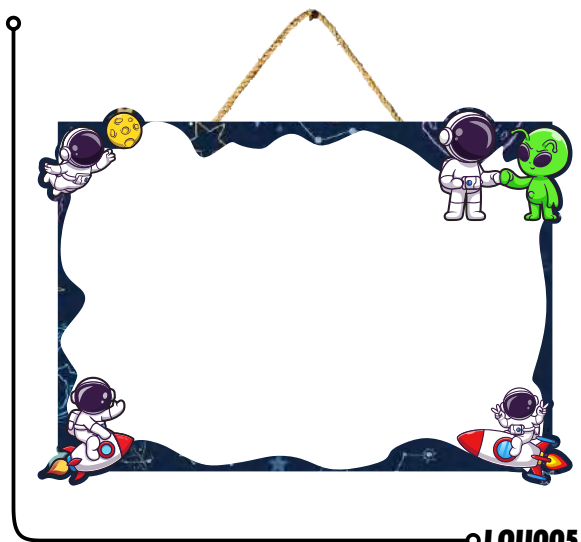

LOU001

Louisa Animada

MDF | TAMANHO APROX.
3mm | 43x30cm

BRASIL
SUSTENTABILIDADE
PRODUZIDO
NO BRASIL

MADEIRA
100%
DE REFLORESTAMENTO
CERTIFICADO

CHILINCADO | CAIXA MASTER
18 UND

GRÁTIS:

APAGADOR

CANETA

LOU002

LOU003

LOU004

LOU005

LOU006