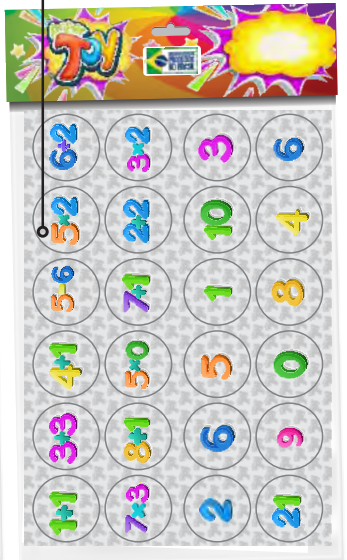

Jogos Sol

ACARTONADO | TAMANHO APROX.
30cmX20cm

PACOTE | 12 UND

MULTIPLICANDO A
DIVERSÃO
E O APRENDIZADO!
linha de brinquedos!

°JM001

°JM002

°JM003

°JM004

°JM007

°JM008

°JM009

°JM010

Jogos Sol

Quebra Cabeça

ACARTONADO | TAMANHO APROX.
30cmX20cm

PACOTE | 12 UND