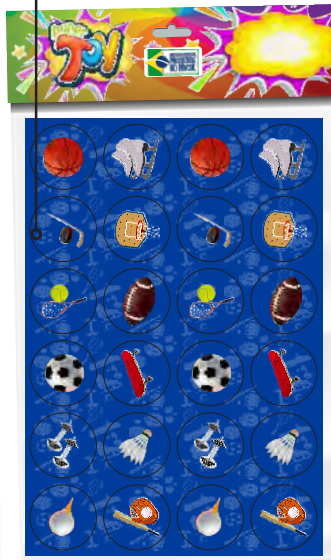

Jogos Sol

ACARTONADO | TAMANHO APROX.
30cmX20cm

PACOTE | 12 UND

MULTIPLICANDO A
DIVERSÃO
E O APRENDIZADO!
linha de brinquedos!

°JM001

°JM002

°JM003

°JM004