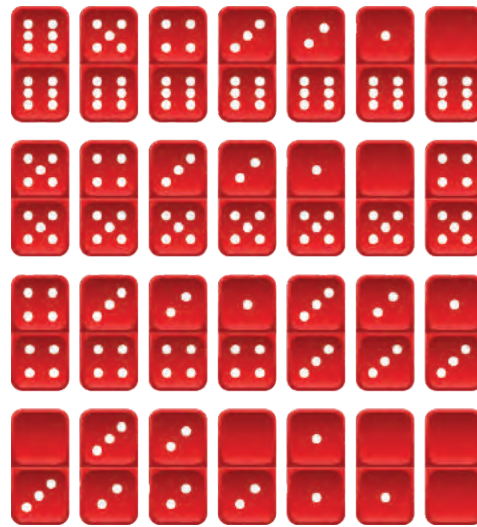

PEÇAS
6MM

○ JGC006

MEDIDA CAIXA INDIVIDUAL | CAIXA MASTER
22 x 17 x 4,5 cm | 6 UND