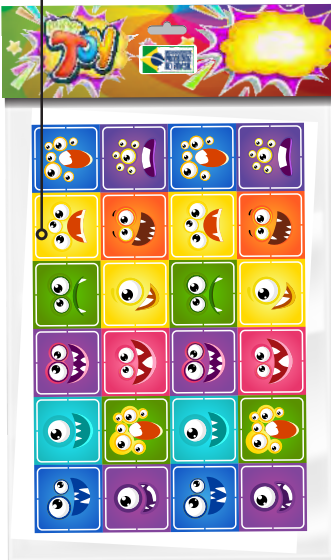

Jogos Sol

ACARTONADO | TAMANHO APROX.
30cmX20cm

PACOTE | 12 UND

MULTIPLICANDO A
DIVERSÃO
E O APRENDIZADO!
linha de brinquedos!

°JM001

°JM002

°JM003

°JM004

°JM007

°JM008

°JM009

°JM010

Jogos Sol

Quebra Cabeça

ACARTONADO | TAMANHO APROX.
30cmX20cm

PACOTE | 12 UND