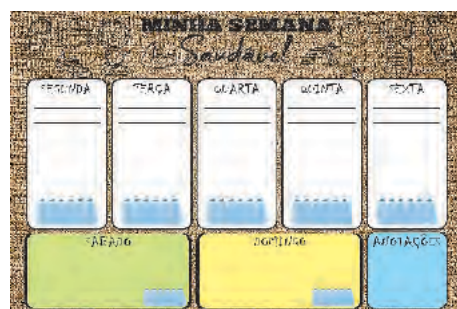

**MULTIPLICANDO A
DIVERSÃO
E O APRENDIZADO**
com nossa linha de brinquedos!

Mural de Rotina

MDF | TAMANHO APROX.
3mm | 45cmX30cm

CHILINCADO | CAIXA MASTER
18 UND

ACOMPANHA
CANETA COM
APAGADOR

MUR003