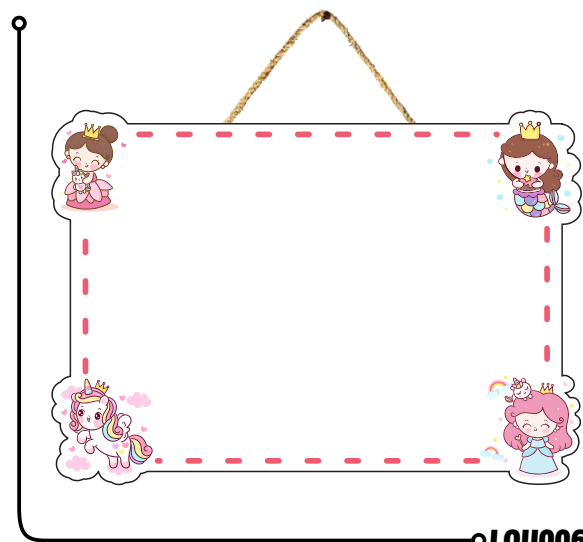

LOU001

Louisa Animada

MDF | TAMANHO APROX.
3mm | 43x30cm

BRASIL
SUSTENTABILIDADE
PRODUZIDO
NO BRASIL

MADEIRA
100%
DE REFLORESTAMENTO
CERTIFICADO

CHILINCADO | CAIXA MASTER
18 UND

GRÁTIS:

APAGADOR

CANETA

LOU002

LOU003

LOU004

LOU005

LOU006