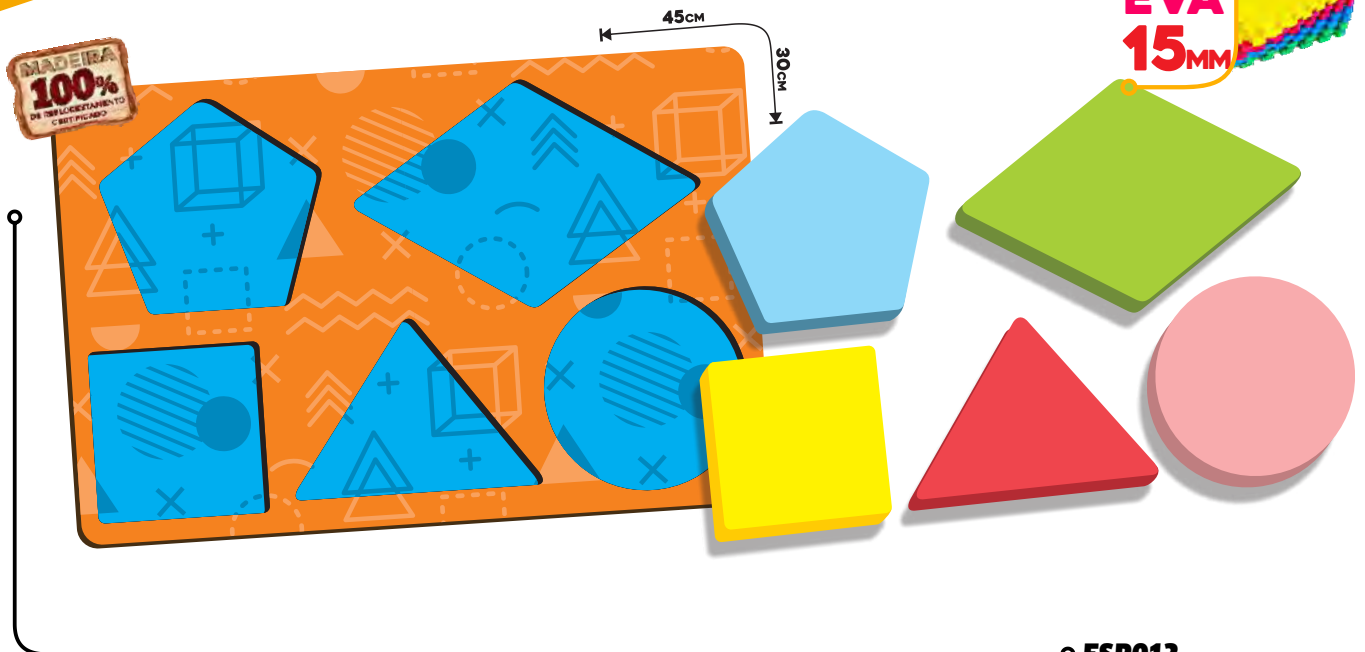

◦QCPS016

MULTIPLICANDO A
DIVERSÃO
E O APRENDIZADO
linha de brinquedos!

PACOTE

12 UND

Brinquedos Educativos

MULTIPLICANDO A
DIVERSÃO
E O APRENDIZADO
com nossa linha de brinquedos!

TAMANHO APROX.
45cmX30cm

MEDIDA CAIXA INDIVIDUAL | CAIXA MASTER
30 x 20 x 5,5 cm | UND